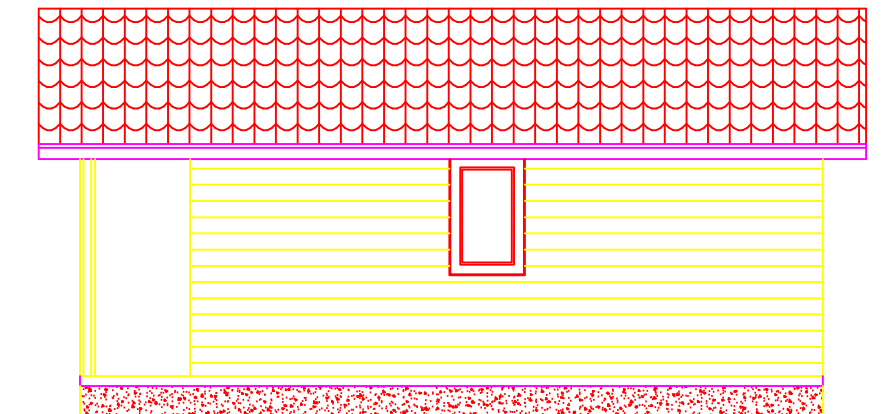

ELEVACION LATERAL IZQUIERDA

ELEVACION POSTERIOR

ELEVACION LATERAL DERECHA

PLANO Nº

04

DE 10

ELEVACIONES

MODELO: CTE - 04

SUPERFICIE: 34,30 m²

ESCALA: 1/70

DIBUJANTE TEC. PROY.:
PABLO A GODOY NOVOA

FECHA: