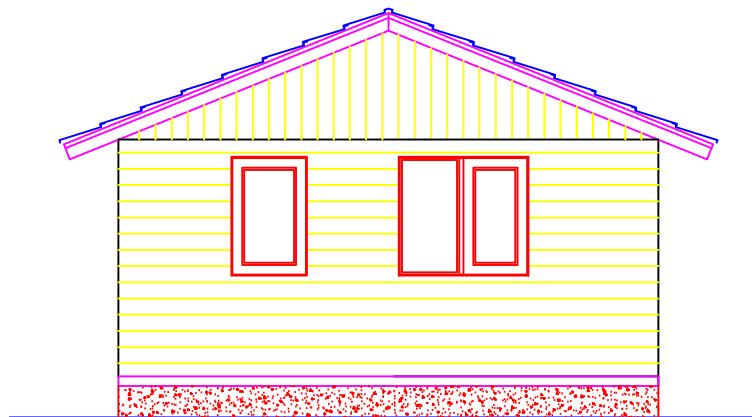

ELEVACION LATERAL IZQUIERDA

ELEVACION POSTERIOR

ELEVACION LATERAL DERECHA

PLANO Nº

04

DE 10

ELEVACIONES

MODELO: CTE - 04

SUPERFICIE: 34,30 m²

ESCALA: 1/70

DIBUJANTE TEC. PROY.:
PABLO A GODOY NOVOA

FECHA: