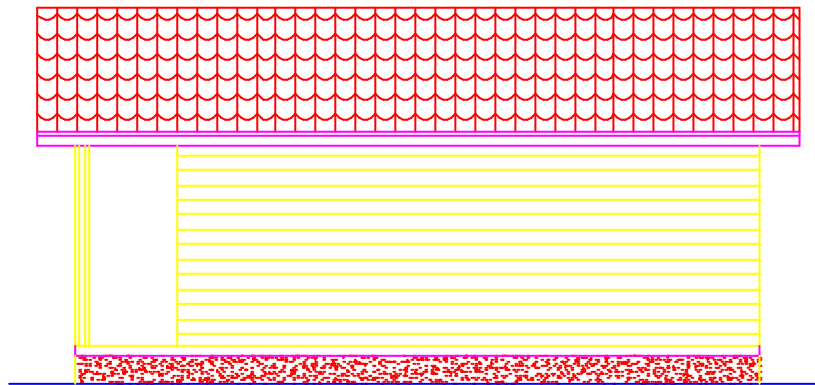

ELEVACION LATERAL IZQUIERDA

ELEVACION POSTERIOR

ELEVACION LATERAL DERECHA

PLANO Nº

05

DE 10

ELEVACIONES

MODELO: CTE - 05

SUPERFICIE: 34,30 m²

ESCALA: 1/70

DIBUJANTE TEC. PROY.:
PABLO A. GODOY NOVOA

FECHA: