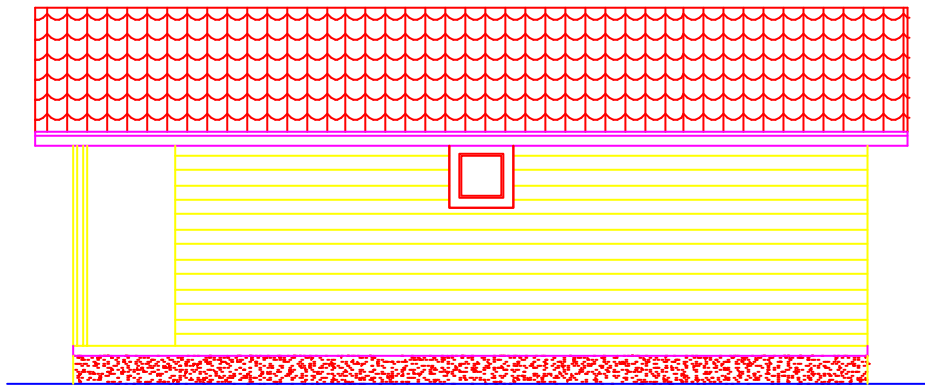

ELEVACION LATERAL IZQUIERDA

ELEVACION POSTERIOR

ELEVACION LATERAL DERECHA

PLANO Nº

08

DE 10

ELEVACIONES

MODELO: CTE - 08

SUPERFICIE: 45,40 m²

ESCALA: 1/70

DIBUJANTE TEC. PROY.:
PABLO A. GODOY NOVOA

FECHA: