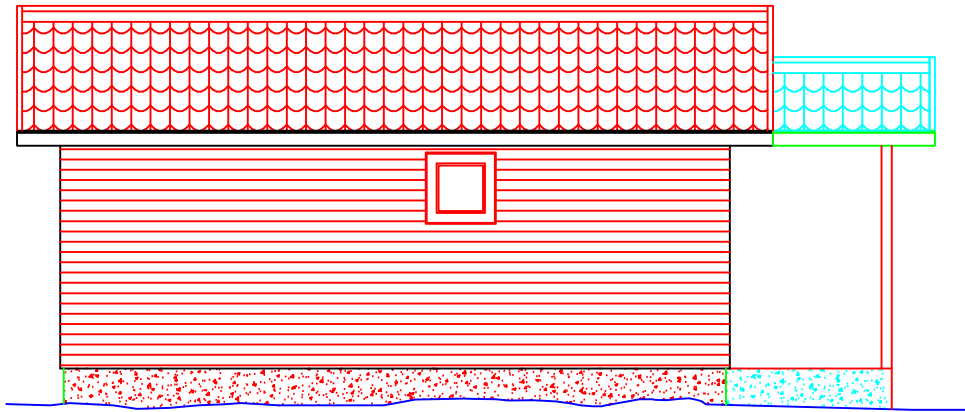

ELEVACION PRINCIPAL

ELEVACION LATERAL IZQUIERDA

PLANO Nº

01

DE 07

ELEVACIONES DE ARQUITECTURA

MODELO: ECOE - 01

SUPERFICIE: 40,54 m²

ESCALA: 1/70

DIBUJANTE TEC. PROY.:
PABLO A. GODOY, NOVOA

FECHA: