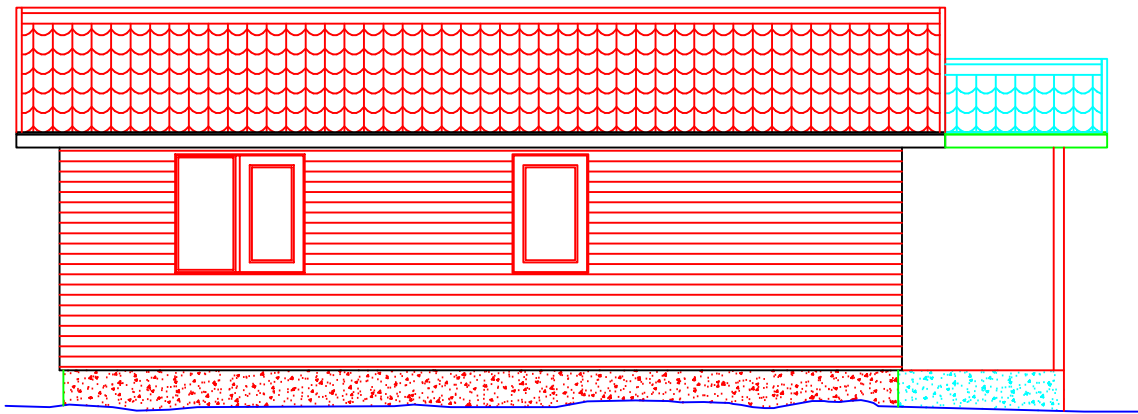

ELEVACION PRINCIPAL

ELEVACION LATERAL IZQUIERDA

PLANO Nº

02

DE 07

ELEVACIONES DE ARQUITECTURA

MODELO: ECOE - 02

SUPERFICIE: 49,82 m²

ESCALA: 1/70

DIBUJANTE TEC. PROY.:
PAOLO A. GODOY, NOVOA

FECHA:

Alquería