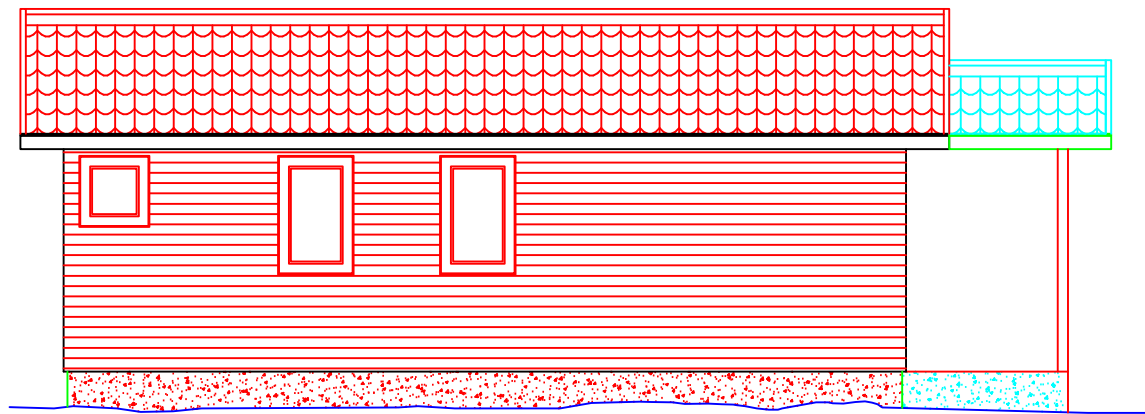

ELEVACION PRINCIPAL

ELEVACION LATERAL IZQUIERDA

PLANO Nº

03

DE 07

ELEVACIONES DE ARQUITECTURA

MODELO: ECOE - 03

SUPERFICIE: 49,82 m²

ESCALA: 1/70

DIBUJANTE TEC. PROY.:
PABLO A. GODOY, NOVOA

FECHA: