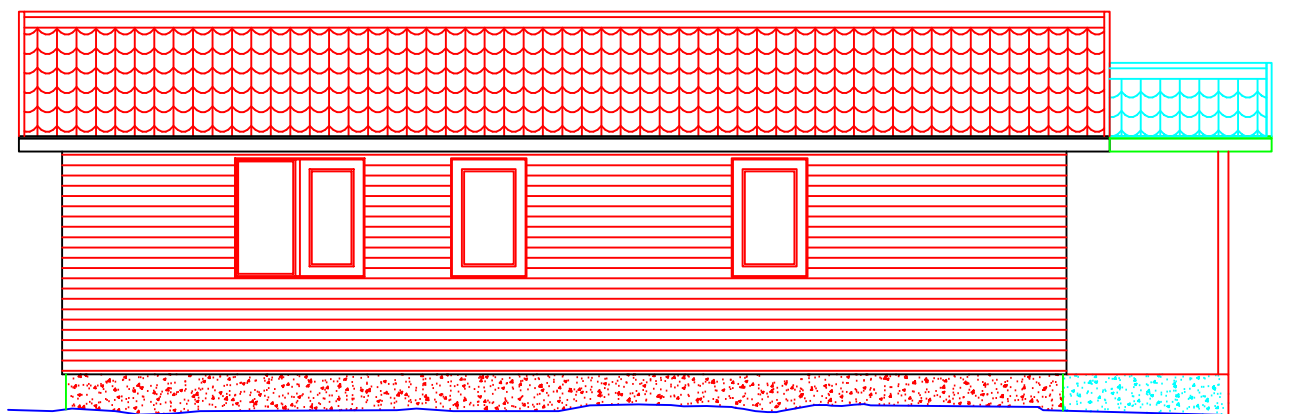

ELEVACION PRINCIPAL

ELEVACION LATERAL IZQUIERDA

PLANO Nº

04

DE 07

ELEVACIONES DE ARQUITECTURA

CONTENIDO: ECOE - 04

SUPERFICIE: 58,52 m²

ESCALA: 1/70

DIBUJANTE TEC. PROY.:
PABLO A. GODOY, NOVOA

FECHA:

Alquería