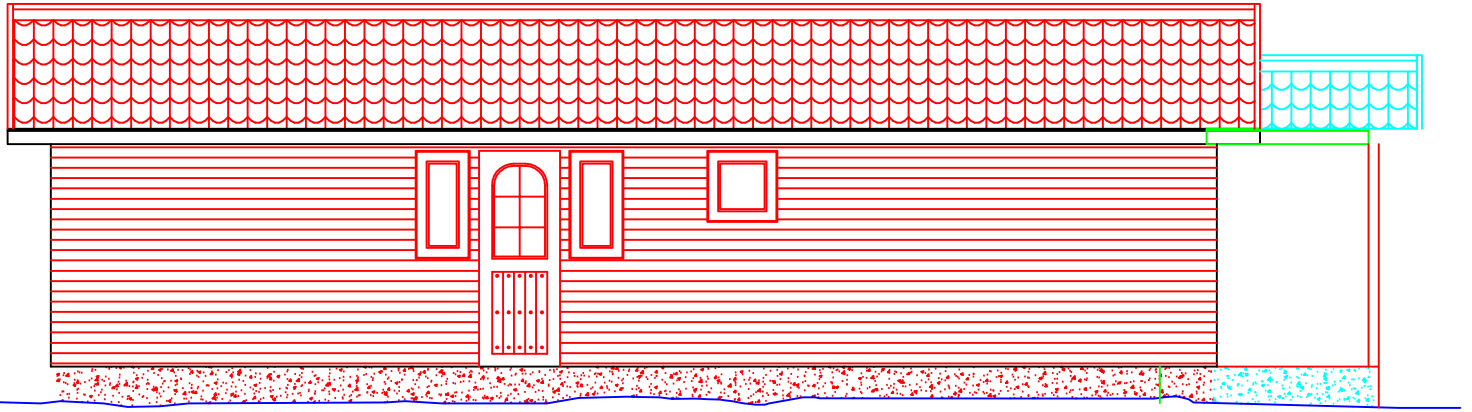

ELEVACION PRINCIPAL

ELEVACION LATERAL IZQUIERDA

PLANO N°

05

DE 07

ELEVACIONES DE ARQUITECTURA

CONTENIDO: ECOE - 05

SUPERFICIE: 67,22 m²

ESCALA: 1/70

DIBUJANTE TEC. PROY.:

FECHA:

PABLO A GODOY NOVOA

Alquería