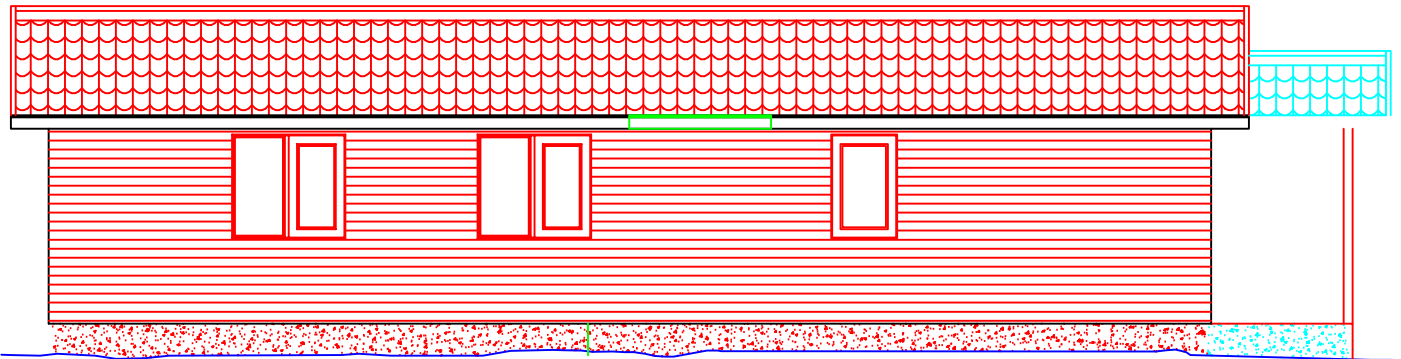

ELEVACION PRINCIPAL

ELEVACION LATERAL IZQUIERDA

PLANO Nº
07
DE 07

ELEVACIONES DE ARQUITECTURA

CONTENIDO: ECOE - 07

SUPERFICIE: 75,92 m²

ESCALA: 1/80

DIBUJANTE TEC. PROY.:
PABLO A. GODOY NOVOA